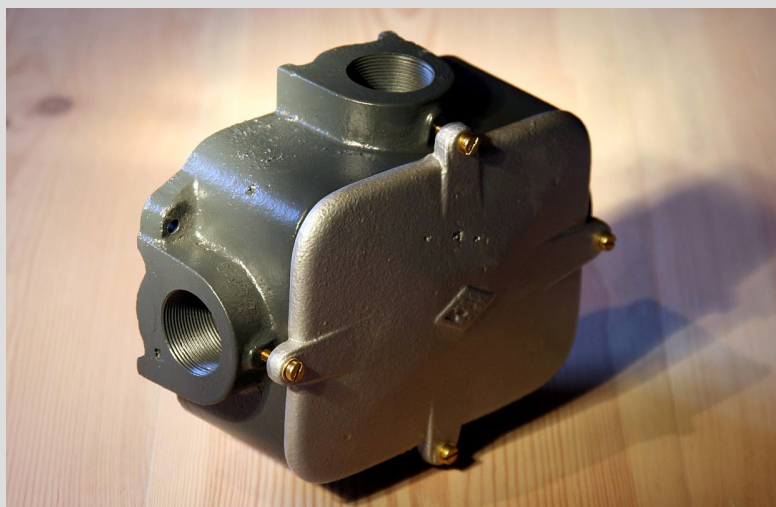

Prostokątna **puszka instalacyjna**

Cena:

Wymiary:

Wymiary wewnętrzne: włącznie z wpustami przewodów:
21,5 cm x 17,7 cm

Wymiary zewnętrzne puszek:
13,7 cm x 17 cm

Wysokość z pokrywą: 9 cm

Waga: 4,4 kg

OPIS

Prostokątna elektryczna puszka instalacyjna.
Wersja przyłączeniowa natynkowa z dwoma uchwytyami ściennymi.

Model: krzyżowa z otworami bocznymi gwintowanymi o średnicy 36 mm.

Lata produkcji: 1950-60

KONSTRUKCJA

Korpus i pokrywa wykonana z żeliwa, na pokrywie sygnatura A4.
Puszka poddana kompleksowej renowacji: korpus wraz z pokrywą wypiąskowany i pokryty bardzo wytrzymałą proszkową powłoką lakierniczą, nowe mosiężne śruby montażowe.
Istnieje możliwość polakierowania na dowolny kolor z palety RAL.
Wersja standard RAL 7016 mat.

Prostokątna **puszka instalacyjna**